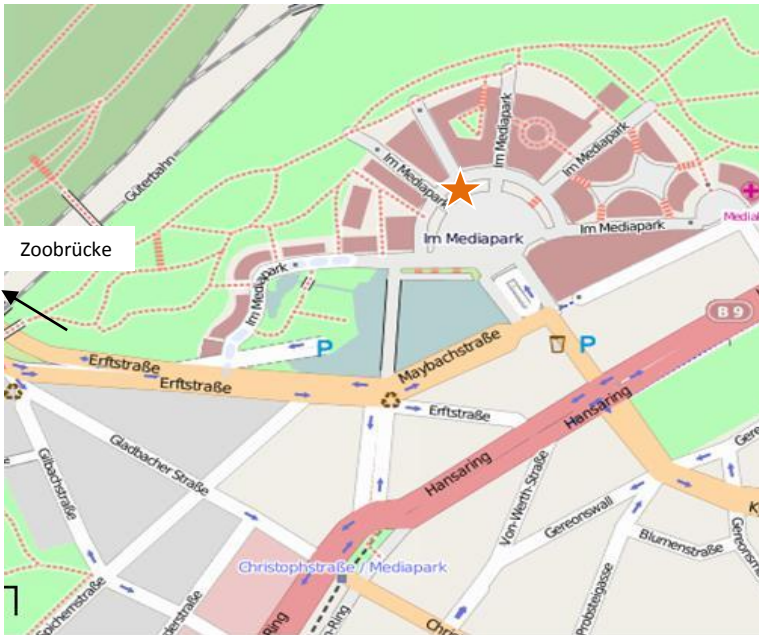

Anfahrt zur ppedv AG in Köln