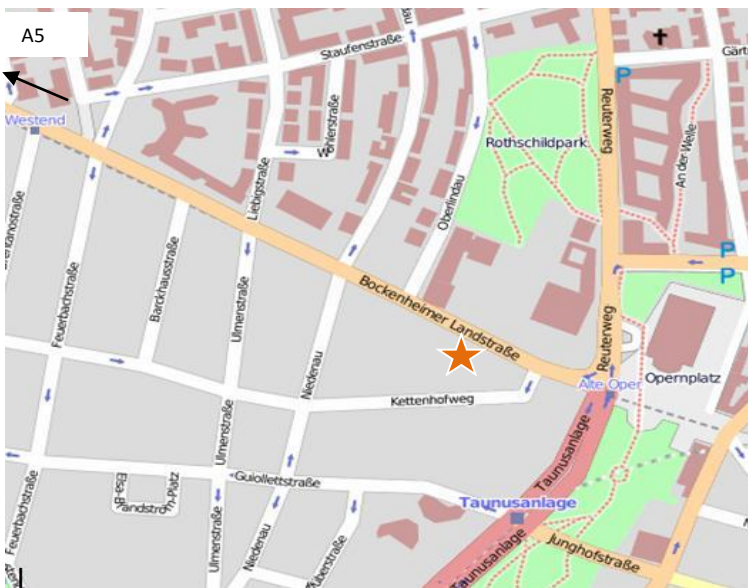

# Anfahrt zur ppedv AG in Frankfurt

## Mit dem Auto

aus Dortmund von der A45/ A5 kommend

- Am **Gambacher Kreuz** (Ausfahrt 35) von der **A45** auf die **A5 Richtung Frankfurt/ Karlsruhe/ Basel** wechseln
- Bei Ausfahrt **18-Nordwestkreuz Frankfurt, Miquelallee** abfahren und auf die **A66** wechseln
- Abfahrt **21 Miquelallee** abfahren und Richtung **Universität, Messe, Hauptbahnhof** folgen
- Biegen Sie **halb rechts** in die **Rosa-Luxemburg-Straße** ein
- Dieser Straße ca. 1,4km folgen (wird später zur Zeppelinallee)
- Bei **Bockenheimer Landstraße** links abbiegen

aus Karlsruhe von der A5 kommend

- Am **Frankfurter Westkreuz** die **A5** verlassen und auf die **A648 Richtung Messe/ F.-Stadtmitte** wechseln
- Bei Ausfahrt **4-Frankfurt-Rebstock Richtung Universität, Messe** auf die Wiesbadener Straße (B8) fahren
- Dieser Straße ca. 2km folgen (wird später zur Theodor-Heuss-Allee)
- Halb links in die **Ludwig-Erhard-Allee**
- Dieser Straße ca. 2km folgen (wird später zur Senckenberganlage)
- Nach **ca. 700m rechts** in **Bockenheimer Landstraße** abbiegen